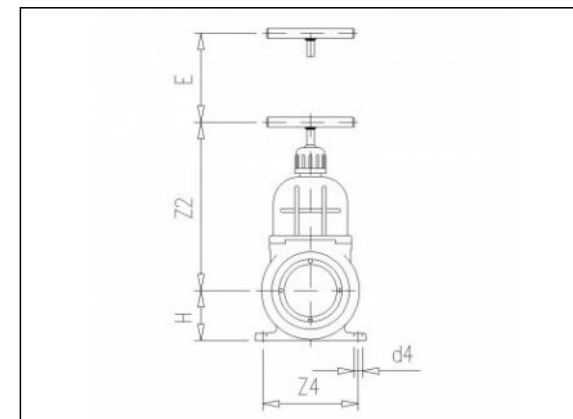

6.80 Schuifafsluiter

Productinformatie

Eigenschappen

- Roestvrijstaal

Materiaal

- PVC-U = Polyvinylchloride zonder weekmaker

Afdichting

- EPDM

Vervaardiging

- Spuitgiet

Onderdelen

Van de Lande BV

Lissenveld 1 \ 4941 VK Raamsdonksveer \ The Netherlands \ t +31 (0)162 51 60 00 \ f +31 (0)162 52 14 17 \ sales@vandelande.com

Traderegister Tilburg: 18070844 \ IBAN: NL13 RABO 0143 0035 26 \ BIC: RABONL2U \ VAT: NL 8123.91.755.B01

All our transactions are subject to the Van de Lande General Terms of Sale. A copy of these can be provided immediately upon your request.