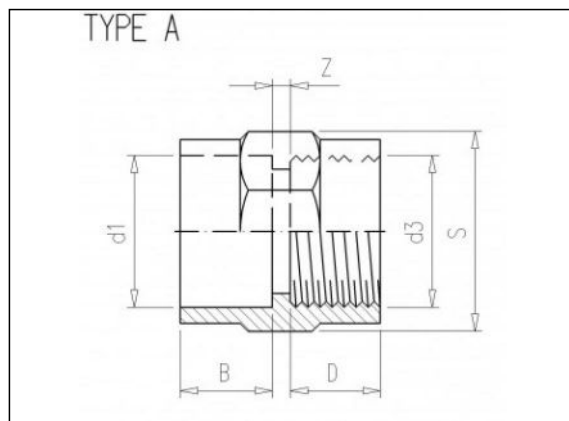

3.25 Draadsok

Productinformatie

Eigenschappen

- Binnengasdraad
- RVS Versterkingsring

Materiaal

- PVC-U = Polyvinylchloride zonder weekmaker

Vervaardiging

- Spuitgiet

Beschikbare artikelen

ART.CODE	d1	d3	Z	B	D	S	Type	PN	Verp
3.25.010	12	1/4" (F)	2	12	12	24	A	16	100
3.25.013	16	1/4" (F)	3	14	12	27	A	16	100
3.25.015	16	3/8" (F)	3	14	12	27	A	10	100
3.25.016	16	3/8" (F)	3	14	12	27	B	16	50
3.25.017	20	1/4" (F)	5	16	12	32	A	16	50

ART.CODE	d1	d3	Z	B	D	S	Type	PN	Verp
3.25.018	20	3/8" (F)	5	16	12	32	A	16	100
3.25.020	20	1/2" (F)	2	16	15	32	A	10	100
3.25.021	20	1/2" (F)	2	16	15	32	B	16	50
3.25.026	25	1/2" (F)	5	19	15	36	A	16	100
3.25.028	25	3/8" (F)	8	19	12	36	A	16	50
3.25.030	25	3/4" (F)	4	19	16	36	A	10	100
3.25.031	25	3/4" (F)	4	19	16	36	B	16	50
3.25.036	32	1/2" (F)	10	22	15	46	A	16	100
3.25.041	32	3/4" (F)	9	22	16	46	A	16	100
3.25.045	32	1" (F)	3	22	22	46	A	10	100
3.25.046	32	1" (F)	3	22	22	46	B	16	50
3.25.048	40	3/4" (F)	6	26	16	55	A	10	150
3.25.049	40	3/4" (F)	6	26	16	55	B	16	50
3.25.051	40	1" (F)	4	26	22	55	A	16	100
3.25.055	40	1 1/4" (F)	3	26	23	55	A	10	100
3.25.056	40	1 1/4" (F)	3	26	23	55	B	16	50
3.25.058	50	1" (F)	2	31	22	66	A	10	100
3.25.059	50	1" (F)	2	31	22	66	B	16	75
3.25.061	50	1 1/4" (F)	4	31	23	66	A	16	100
3.25.065	50	1 1/2" (F)	2	31	25	66	A	10	100