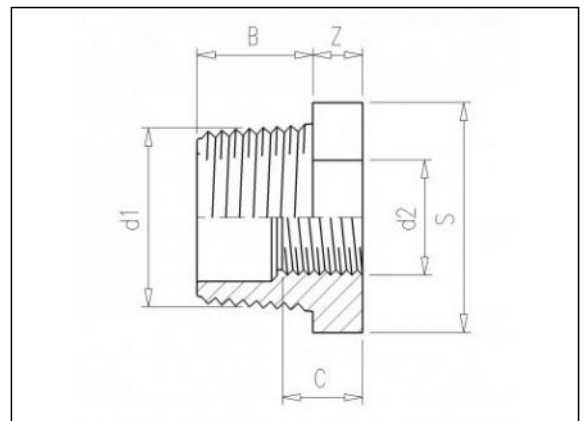

### Eigenschappen

- Binnengasdraad
- Conisch

## Beschikbare artikelen

ART.CODE	d1	d2	Z	B	C	S	PN	Verp
3.11.024	3/4"(M)	1/4"(F)	8	17	12	32	16	100
3.11.025	3/4"(M)	3/8"(F)	8	17	14	32	16	100
3.11.031	1"(M)	3/8"(F)	9	21	14	36	16	100
3.11.032	1"(M)	1/2"(F)	9	21	16	36	16	100
3.11.039	1 1/4"(M)	1/2"(F)	10	23	16	46	16	100

ART.CODE	d1	d2	Z	B	C	S	PN	Verp
3.11.040	1 1/4"( M)	3/4"( F)	10	23	16	46	16	100
3.11.049	1 1/2"( M)	3/4"( F)	11	23	16	55	16	100
3.11.050	1 1/2"( M)	1"(F)	11	23	22	55	16	100
3.11.062	2"(M)	1"(F)	12	27	22	65	16	100
3.11.063	2"(M)	1 1/4"( F)	12	27	23	65	16	100
3.11.064	2"(M)	1 1/2"( F)	12	27	24	65	16	100
3.11.074	2 1/2"( M)	1 1/4"( F)	13	31	23	80	16	50
3.11.075	2 1/2"( M)	1 1/2"( F)	13	31	23	80	16	50
3.11.076	2 1/2"( M)	2"(F)	13	31	34	80	16	50
3.11.089	3"(M)	1 1/2"( F)	16	34	23	94	16	50
3.11.090	3"(M)	2"(F)	16	34	34	94	16	50
3.11.091	3"(M)	2 1/2"( F)	16	34	39	94	16	50