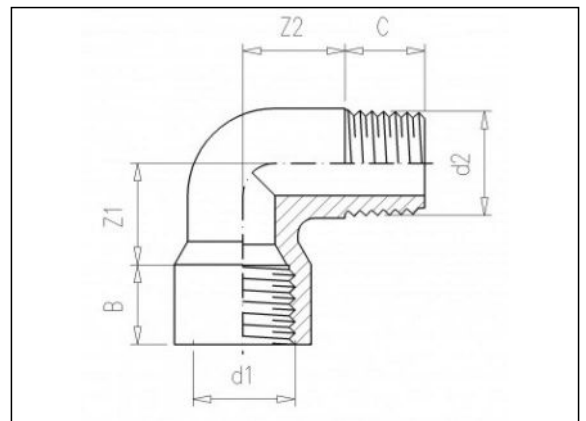

2.28 Knie 90°

Productinformatie

Eigenschappen

- Buitengasdraad
- Binnengasdraad

Materiaal

- PVC-U = Polyvinylchloride zonder weekmaker

Vervaardiging

- Spuitgiet

Beschikbare artikelen

ART.CODE	d1	d2	Z1	Z2	B	C	PN	Verp
2.28.020	1/2" (F)	1/2" (M)	20.5	20.5	16	16	10	200
2.28.025	3/4" (F)	3/4" (M)	24.5	24.5	17	17	10	300
2.28.032	1" (F)	1" (M)	30	30	21	21	10	200

Van de Lande BV