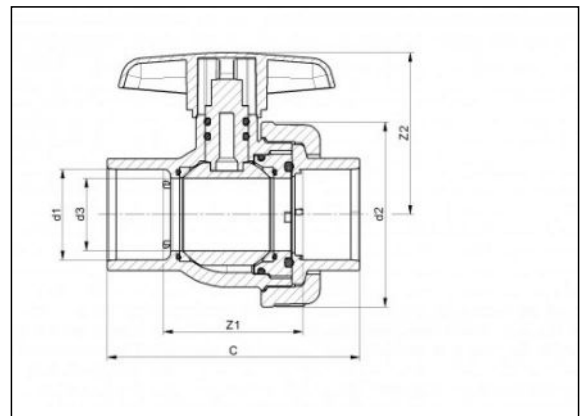

6.06 Kogelkraan type: Eil FPM

Productinformatie

Materiaal

- PVC-U = Polyvinylchloride zonder weekmaker

Vervaardiging

- Spuitgiet

Onderdelen

Beschikbare artikelen

ART.CODE	d1	d2	d3	Z1	Z2	C	DN	PN	Verp
6.06.016	16	59	15	46	50	77	10	16	50
6.06.020	20	59	15	44	50	77	15	16	50
6.06.025	25	64	20	49	55	87	20	16	50
6.06.032	32	73	25	58	65	102	25	16	50
6.06.040	40	86	32	65	75	117	32	16	25
6.06.050	50	102	40	79	90	141	40	16	20
6.06.063	63	124	50	94	103	170	50	16	10