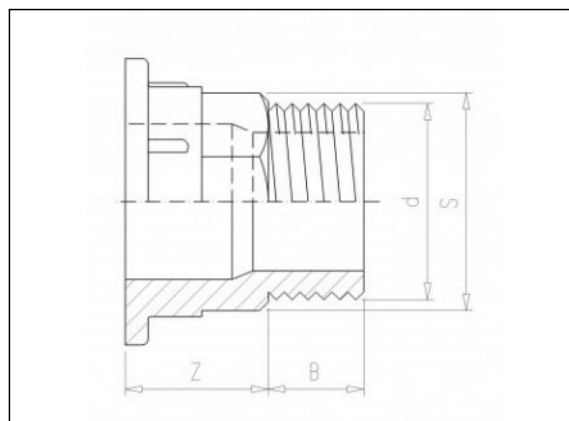

6.32 Inlegstuk uitwendig draad

Productinformatie

Eigenschappen

- Buitengasdraad

Materiaal

- PVC-U = Polyvinylchloride zonder weekmaker

Vervaardiging

- Spuitgiet

Beschikbare artikelen

ART.CODE	d	Z	B	S	DN	Verp
6.32.020	1/2" (M)	22	16	27	15	50
6.32.025	3/4" (M)	22	17	32	20	50
6.32.032	1" (M)	25	21	36	25	50
6.32.040	1 1/4" (M)	29	23	46	32	20
6.32.050	1 1/2" (M)	35	23	55	40	20