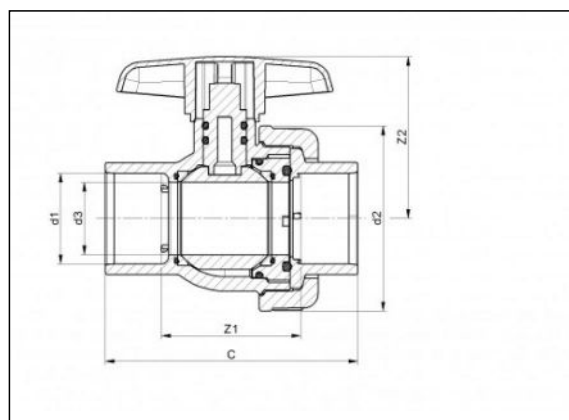

6.05 Kogelkraan type: Eil

Productinformatie

Materiaal

- PVC-U = Polyvinylchloride zonder weekmaker

Afdichting

- EPDM

Vervaardiging

- Spuitgiet

Onderdelen

Beschikbare artikelen

ART.CODE	d1	d2	d3	Z1	Z2	C	DN	PN	Verp
6.05.016	16	59	15	46	50	77	10	16	50
6.05.020	20	59	15	44	50	77	15	16	50
6.05.025	25	64	20	49	55	87	20	16	50
6.05.032	32	73	25	58	65	102	25	16	50
6.05.040	40	86	32	65	75	117	32	16	25
6.05.050	50	102	40	79	90	141	40	16	20
6.05.063	63	124	50	94	103	170	50	16	10