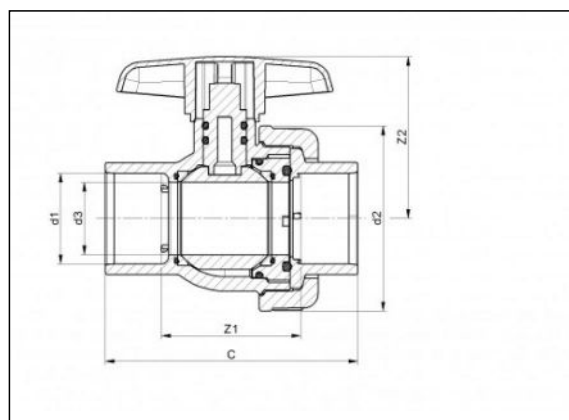

6.05 Kogelkraan type: EiL blauw

Productinformatie

Materiaal

- PVC-U = Polyvinylchloride zonder weekmaker

Afdichting

- EPDM

Vervaardiging

- Spuitgiet

Onderdelen

Beschikbare artikelen

ART.CODE	d1	d2	d3	Z1	Z2	C	DN	PN	Qty
6.05.017	16	59	15	46	50	77	10	16	50
6.05.021	20	59	15	44	50	77	15	16	50
6.05.026	25	64	20	49	55	87	20	16	50
6.05.033	32	73	25	58	65	102	25	16	50
6.05.041	40	86	32	65	75	117	32	16	25
6.05.051	50	102	40	79	90	141	40	16	20
6.05.064	63	124	50	94	103	170	50	16	10