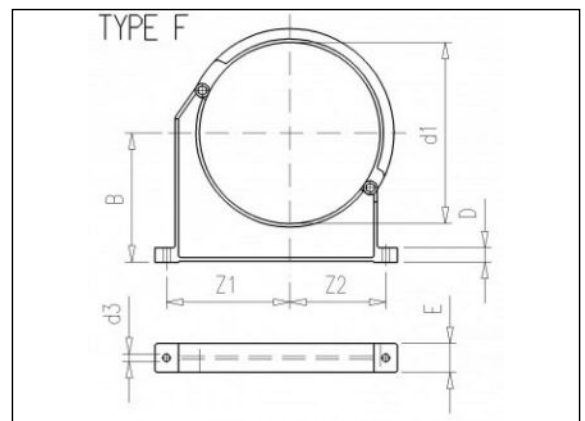

5.23/5.26 Buisbeugel

Productinformatie

Materiaal

- PP = Polypropyleen

Vervaardiging

- Spuitgiet

Beschikbare artikelen

ART.CODE	d1	Norm	d3	Z1	Z2	B	D	E	Type	Verp
5.23.504	4	BS/A NSI	9	100	82	120	15	33	F	40
5.23.506	6	BS/A NSI	11	136	111	147	20	35	F	20
5.23.508	8	BS/A NSI	13	165	135	177	25	40	F	10
5.26.090	3	BS/A NSI	9	89	71	105	15	33	F	60
5.26.140	5	BS/A NSI	11	121	99	130	20	35	F	20