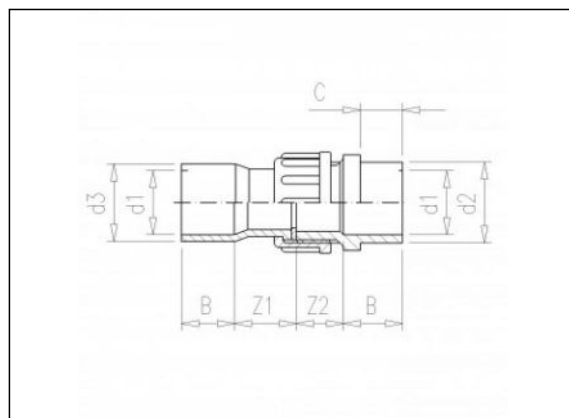

5.10 3/3 Koppeling

Productinformatie

Eigenschappen

- Met rubberring

Materiaal

- PVC-U = Polyvinylchloride zonder weekmaker

Afdichting

- EPDM

Vervaardiging

- Spuitgiet

Beschikbare artikelen

| ART.CODE | d1 | d2 | d3 | Z1 | Z2 | B | C | PN | Verp |
|----------|----|----|--------|----|----|----|----|----|------|
| 5.10.025 | 25 | 32 | 1" | 28 | 23 | 27 | 22 | 10 | 250 |
| 5.10.032 | 32 | 40 | 1 1/4" | 29 | 21 | 27 | 23 | 10 | 200 |
| 5.10.040 | 40 | 50 | 1 1/2" | 36 | 34 | 32 | 28 | 10 | 100 |
| 5.10.050 | 50 | - | 2" | 42 | 39 | 41 | 33 | 10 | 60 |
| 5.10.063 | 63 | 75 | 2 1/2" | 44 | 35 | 44 | 46 | 10 | 30 |
| 5.10.075 | 75 | 90 | 3" | 54 | 38 | 56 | 51 | 6 | 12 |