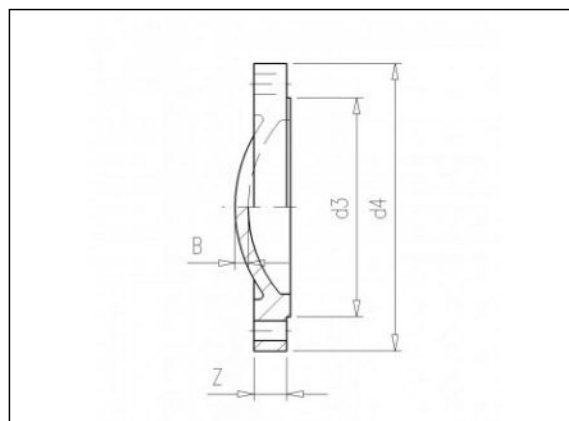

3.74 Blindflens

Productinformatie

Materiaal

- PVC-U = Polyvinylchloride zonder weekmaker

Vervaardiging

- Spuitgiet

Beschikbare artikelen

| ART.CODE | Dia | DN | d2 | d3 | d4 | Z | B | NxD | Type | Verp |
|----------|-----|----|---------|----|-----|----|------|------|------|------|
| 3.74.016 | 16 | 10 | 60 | 29 | 90 | 10 | 13.5 | 4x14 | A | 50 |
| 3.74.020 | 20 | 15 | 61/63 | 34 | 95 | 11 | 14.5 | 4x16 | B | 75 |
| 3.74.025 | 25 | 20 | 70/73 | 41 | 105 | 12 | 16 | 4x16 | B | 50 |
| 3.74.032 | 32 | 25 | 79/83 | 50 | 115 | 14 | 19 | 4x16 | B | 50 |
| 3.74.040 | 40 | 32 | 91/100 | 61 | 140 | 15 | 20 | 4x18 | B | 30 |
| 3.74.050 | 50 | 40 | 101/110 | 74 | 150 | 16 | 22 | 4x18 | B | 40 |
| 3.74.063 | 63 | 50 | 121/124 | 91 | 165 | 18 | 24.5 | 4x18 | B | 15 |

| ART.CODE | Dia | DN | d2 | d3 | d4 | Z | B | NxD | Type | Verp |
|----------|-----|-----|-------------|-----|-----|----|------|-----------|------|------|
| 3.74.075 | 75 | 65 | 140/1 44 | 106 | 185 | 19 | 26.5 | 4x19 | B | 14 |
| 3.74.090 | 90 | 80 | 153/1 59 | 125 | 200 | 20 | 30 | 8x19 | B | 15 |
| 3.74.110 | 110 | 100 | 181/1 90 | 150 | 220 | 22 | 34.5 | 8x19 | B | 15 |
| 3.74.125 | 125 | 110 | 190 | 166 | 235 | 26 | 38.5 | 8x18 | A | 10 |
| 3.74.140 | 140 | 125 | 215 | 184 | 250 | 26 | 39 | 8x23 | A | 10 |
| 3.74.160 | 160 | 150 | 240 | 209 | 285 | 28 | 43.5 | 8x24 | A | 6 |
| 3.74.200 | 200 | 175 | 270 | 248 | 315 | 36 | 63 | 8x22 | A | 5 |
| 3.74.225 | 225 | 200 | 295 | 273 | 340 | 36 | 63 | 8x22 | A | 5 |
| 3.74.250 | 250 | 225 | 325 | 303 | 370 | 36 | 63 | 8x22 | A | 5 |
| 3.74.280 | 280 | 250 | 350 | 328 | 395 | 36 | 65 | 12x2 2 | A | 1 |
| 3.74.315 | 315 | 300 | 400 | 378 | 445 | 36 | 65 | 12x2 2 | A | 1 |
| 3.74.355 | 355 | 350 | 460 | 430 | 505 | 38 | 67 | 16x2 2 | A | 1 |
| 3.74.400 | 400 | 400 | 515 | 482 | 565 | 42 | 71 | 16x2 6 | A | 1 |